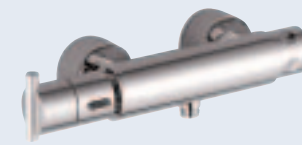

36.015.920. + 35.115.970.90  
xStream Brause-Einhandbatterie für  
UP-Montage // xStream douche-een-  
hendelmengkraan voor inbouwmon-  
tage // Mitigeur monocommande de  
douche xStream à encastrier

36.008.920.  
Brause-UP-Einhandbatterie, mit  
Abdeckrosette // Eenhendel inbouw-  
douchemengkraan met afdekrozet //  
Mitigeur monocommande de douche  
à encastrier, avec rosace de recouvre-  
ment

36.710.920.  
Waschtisch-Wandbatterie  
Muurwastafelarmatur  
Robinetterie murale pour lavabo

22.900.920.  
Eckventil  
Hoekstopkraan  
Robinet équerre

36.810.920. // 36.812.920.  
Waschtisch-Wand-Einhandbatterie  
mit Einzelrosetten // Eenhendel  
wandmengkraan met losse rozetten //  
Mitigeur monocommande de lavabo  
mural avec rosaces individuelles

33.600.920.  
Bidet-Einhandbatterie  
Eengreepsmengkraan voor bidet  
Mitigeur monocommande de bidet

34.420.970 + 11.420.920.  
Brause-Thermostat für Wandmon-  
tage // Douchethermostaat voor  
muurmontage // Thermostat douche  
pour montage mural