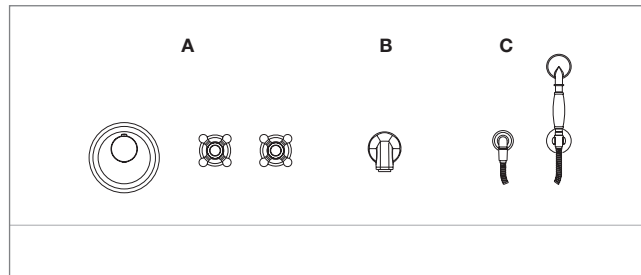

Kombinationsbeispiel 1

Komplettsset

- 1x **34 525 970-FF**
- 1x **11 420 360-FF**
- 1x **20 000 360-FF**
- 1x **12 502 970 90**
- 1x **13 502 380-FF**
- 1x **27 703 360-FF**

Perfecto Montagesystem (optional)

- 1x **12 613 970 90**
- 1x **12 801 970-FF**

Kombinationsbeispiel 2

Kombinationsbeispiel 3

Regeleinheit

- A1** 1x **34 525 970-FF**
- 1x **11 420 360-FF**
- 1x **29 140 360-FF**
- 1x **20 000 360-FF**
- 1x **12 502 970 90**

Regeleinheit

- A1** 1x **36 416 977-FF**
- 1x **35 515 970 90**
- 2x **36 310 360-FF**
- 2x **35 622 970 90**

Wanneneinlauf

- B1** 1x **36 246 970-FF**
- 1x **35 247 970 90***
- 1x **36 150 970-FF**
- 1x **35 150 970 90**