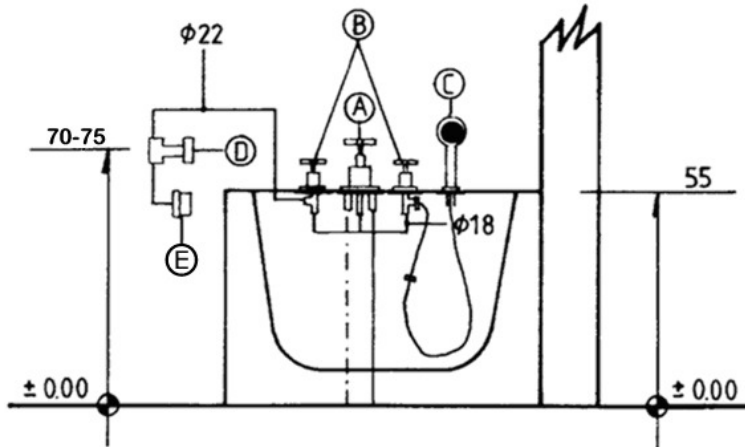

Armaturen für Badewanne mit Wannenrand-Thermostat

Robinetterie pour baignoire avec thermostate sur gorge

Installationsbeispiel / Exemple d'installation

Schnitt / Coupe

Perfecto

Grundriss / Plan

Beschreibung / Descriptif

Bestellvorschlag / Formulaire de commande

	UP / ENCASTRÉS	AP / MONTAGE FINAL
Perfecto Montagesystem, Thermo 3/4" Système de montage Perfecto, Thermo 3/4"	1x 12.613.970.90 Perfecto, Thermo 3/4" Perfecto, Thermo 3/4"	1x 12.801.970.xx Zierkappen, 1 Paar Cache-vis, 1 paire
(A) Thermostat für Standmontage 3/4" Thermostate pour montage sur gorge 3/4" (B) Seitenventile 1/2" Robinets lateraux 1/2"	AP / MONTAGE FINAL 1x 34.525.970.XX Thermostat 3/4" / Thermostate 3/4" 1x 11.420.XXX.XX Skalengriff / Poignée graduation 2x 20.000.XXX.XX Seitenventile 1/2" / Robinets lateraux	
(C) Schlauchbrausegarnitur für Wannenrandmontage Garniture de douche montage sur gorge		1x 27.702.979.XX Schlauchbrausegarnitur Garniture de douche
(D) Rohrunterbrecher Interrupteur de conduite	1x 35.150.970.90 Bausatz-Vormontage Jeu de prémontage	1x 36.150.970.XX Bausatz-Endmontage Jeu de finition
(E) Wanneneinlauf mit Ab- und Überlaufgarnitur Entrée de baignoire avec garniture d'écoulement et trop-plein	1x 35.225.970.90 Bausatz-Vormontage Jeu de prémontage	1x 36.226.970.XX Bausatz-Endmontage Jeu de finition