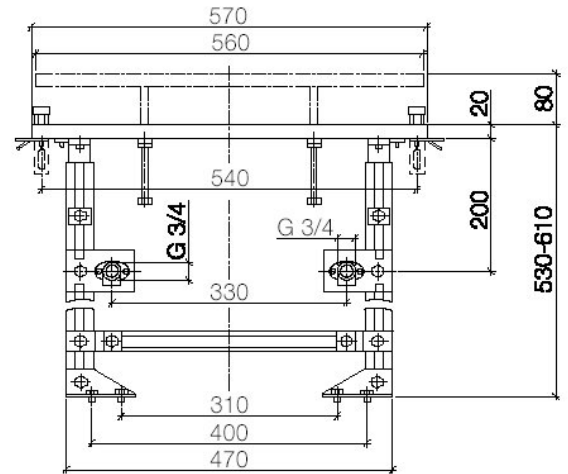

Armaturen für Badewanne mit Wannenrand-Thermostat

Robinetterie pour baignoire avec thermostate sur gorge

Installationsbeispiel / Exemple d'installation

Schnitt / Coupe

Perfecto

Grundriss / Plan

Beschreibung / Descriptif

Bestellvorschlag / Formulaire de commande

	UP / ENCASTRÉS	AP / MONTAGE FINAL
Perfecto Montagesystem, Thermo 3/4" Système de montage Perfecto, Thermo 3/4"	1x 12.613.970.90 Perfecto, Thermo 3/4" Perfecto, Thermo 3/4"	1x 12.801.970.xx Zierkappen, 1 Paar Cache-vis, 1 paire
(A) Thermostat für Standmontage 3/4" Thermostate pour montage sur gorge 3/4" (B) Seitenventile 1/2" Robinets lateraux 1/2"	AP / MONTAGE FINAL 1x 34.525.970.XX Thermostat 3/4" / Thermostate 3/4" 1x 11.420.XXX.XX Skalengriff / Poignée graduation 2x 20.000.XXX.XX Seitenventile 1/2" / Robinets lateraux	
(C) Schlauchbrausegarnitur für Wannenrandmontage Garniture de douche montage sur gorge		1x 27.702.979.XX Schlauchbrausegarnitur Garniture de douche
(D) Rohrunterbrecher Interrupteur de conduite	1x 35.150.970.90 Bausatz-Vormontage Jeu de prémontage	1x 36.150.970.XX Bausatz-Endmontage Jeu de finition
(E) Wanneneinlauf mit Ab- und Überlaufgarnitur Entrée de baignoire avec garniture d'écoulement et trop-plein	1x 35.225.970.90 Bausatz-Vormontage Jeu de prémontage	1x 36.226.970.XX Bausatz-Endmontage Jeu de finition