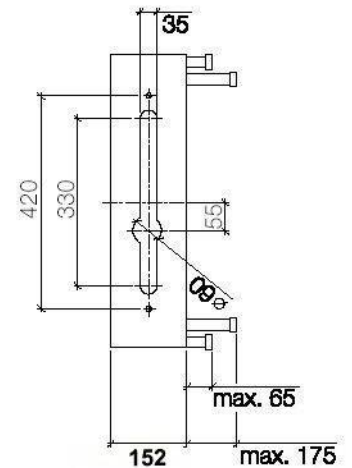

Armaturen für Badewanne mit Wannenrand-Thermostat

Robinetterie pour baignoire avec thermostate sur gorge

Installationsbeispiel / Exemple d'installation

Schnitt / Coupe

Perfecto

Grundriss / Plan

Beschreibung / Descriptif

Bestellvorschlag / Formulaire de commande

	UP / ENCASTRÉS	AP / MONTAGE FINAL
Perfecto Montagesystem, Thermo 3/4" Système de montage Perfecto, Thermo 3/4"	1x 12.613.970.90 Perfecto, Thermo 3/4" Perfecto, Thermo 3/4"	1x 12.801.970.xx Zierkappen, 1 Paar Cache-vis, 1 paire
(A) Thermostat für Standmontage 3/4" Thermostate pour montage sur gorge 3/4" (B) Seitenventile 1/2" Robinets lateraux 1/2"	AP / MONTAGE FINAL 1x 34.525.970.XX Thermostat 3/4" / Thermostate 3/4" 1x 11.420.XXX.XX Skalengriff / Poignée graduation 2x 20.000.XXX.XX Seitenventile 1/2" / Robinets lateraux	
(C) Schlauchbrausegarnitur für Wannenrandmontage Garniture de douche montage sur gorge		1x 27.702.979.XX Schlauchbrausegarnitur Garniture de douche
(D) Rohrunterbrecher Interrupteur de conduite	1x 35.150.970.90 Bausatz-Vormontage Jeu de prémontage	1x 36.150.970.XX Bausatz-Endmontage Jeu de finition
(E) Wanneneinlauf mit Ab- und Überlaufgarnitur Entrée de baignoire avec garniture d'écoulement et trop-plein	1x 35.225.970.90 Bausatz-Vormontage Jeu de prémontage	1x 36.226.970.XX Bausatz-Endmontage Jeu de finition